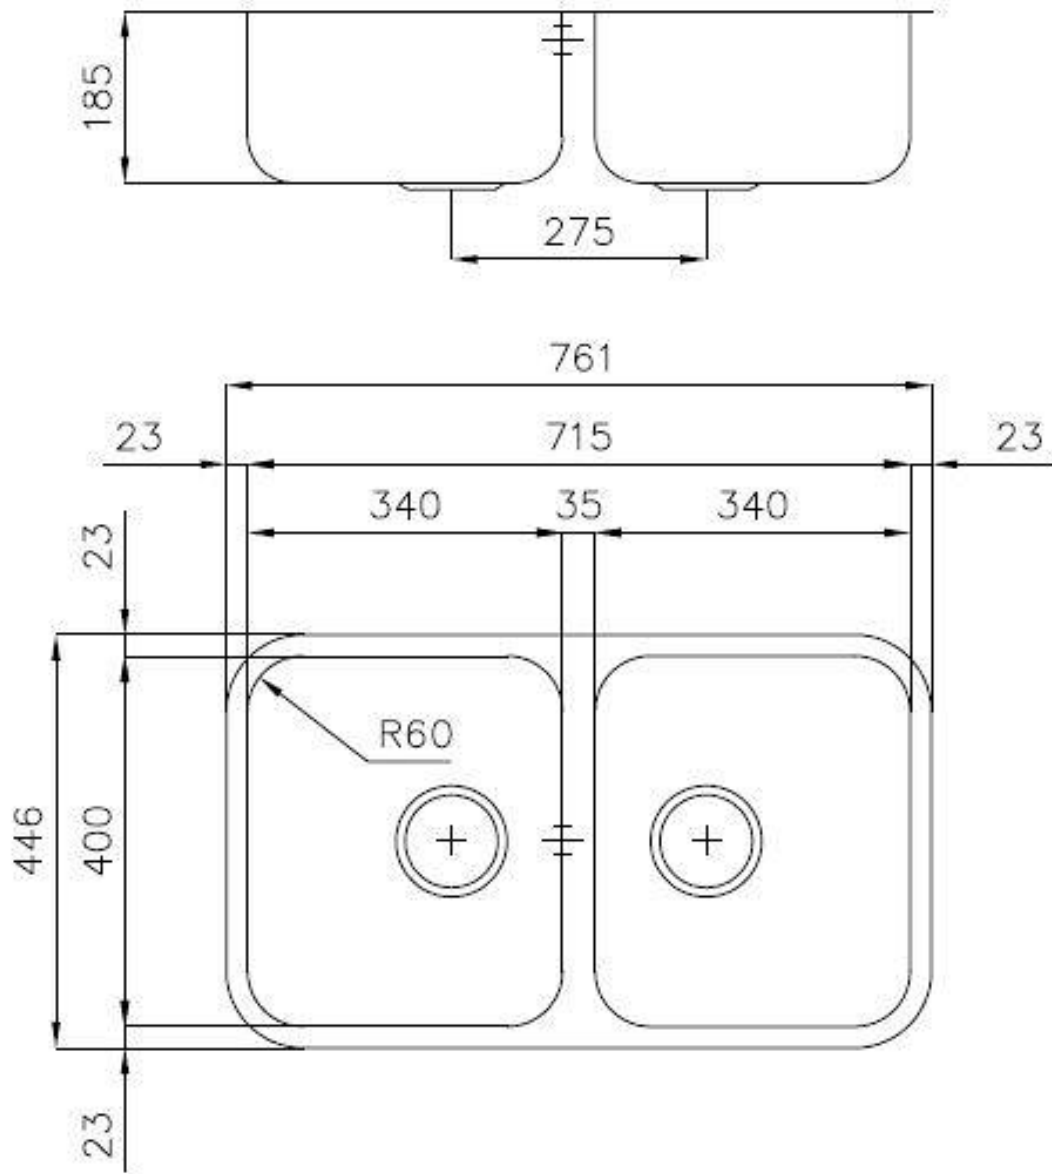

80 cm

Dimensioni

761x446 mm

Dotazioni standard

Ganci di fissaggio, guarnizione, piletta, troppo-pieno e sifone, Imballo in scatola

Fori Mixer

Nessun foro di serie

Foro incasso Vedi scheda tecnica

Gocciolatoio No

Larghezza 76 cm

Misura vasca 340x400mm

Numero vasche 2 vasche

Piletta Piletta 3,5"

DATI TECNICI

ACCESSORI OPZIONALI

Tagliere in cristallo
8631 300

Tagliere in HDPE
8657 001

Vaschetta bianca
8153 100

**Tagliere Twin in legno Iroko con
vaschetta scolapasta in acciaio inox**
8644 044

ABBINAMENTI CONSIGLIATI

Miscelatore Drop
8523 000

Miscelatore Omega
8497 000