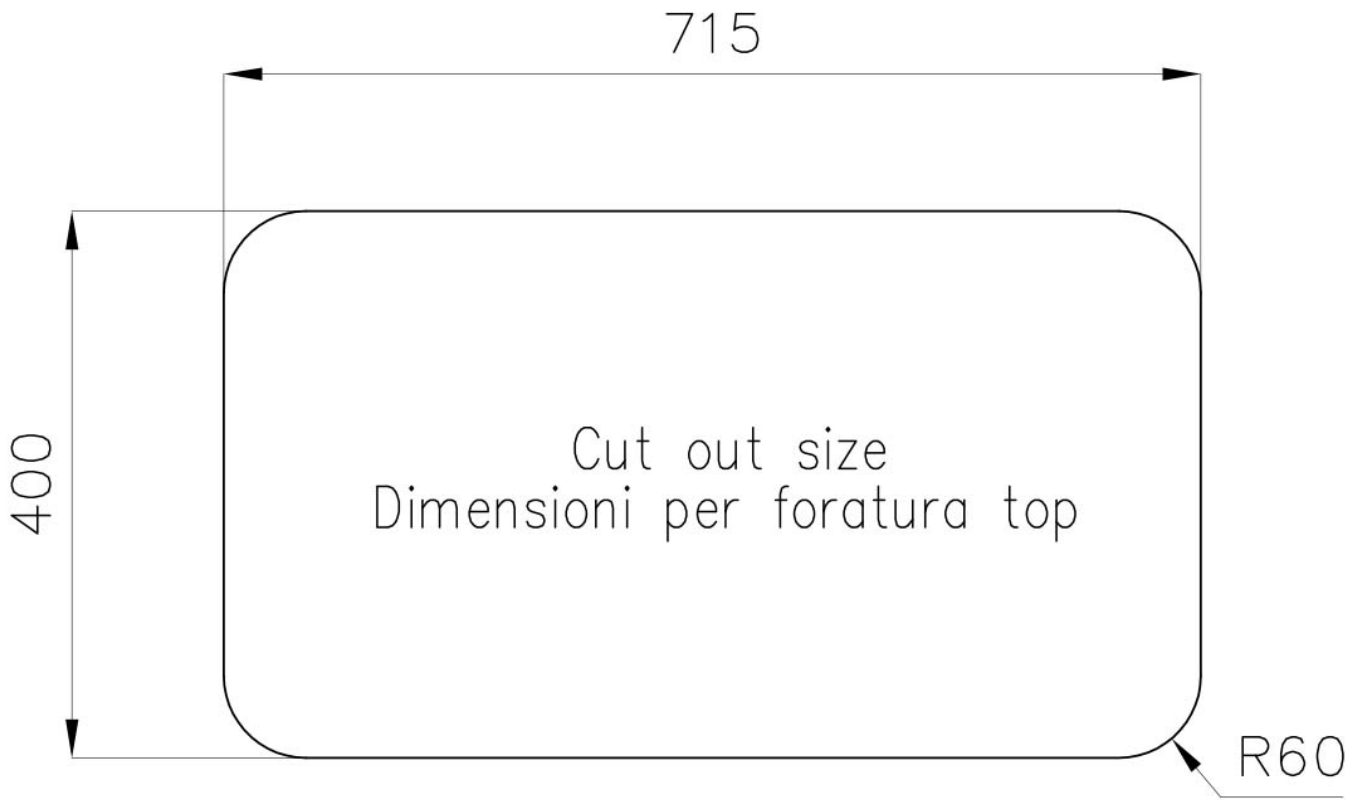

DETTAGLI

Bordo Installazione

Sottotop

Materiale

Acciaio inox AISI 304

Texture

Spazzolato

Base

80 cm

Dimensioni

761x446 mm

Dotazioni standard

Ganci di fissaggio, guarnizione, piletta, troppo-pieno e sifone, Imballo in scatola

Fori Mixer

Nessun foro di serie

Foro incasso Vedi scheda tecnica

Gocciolatoio No

Larghezza 76 cm

Misura vasca 340x400mm

Numero vasche 2 vasche

Piletta Piletta 3,5"

DATI TECNICI

ACCESSORI OPZIONALI

Tagliere in cristallo
8631 300